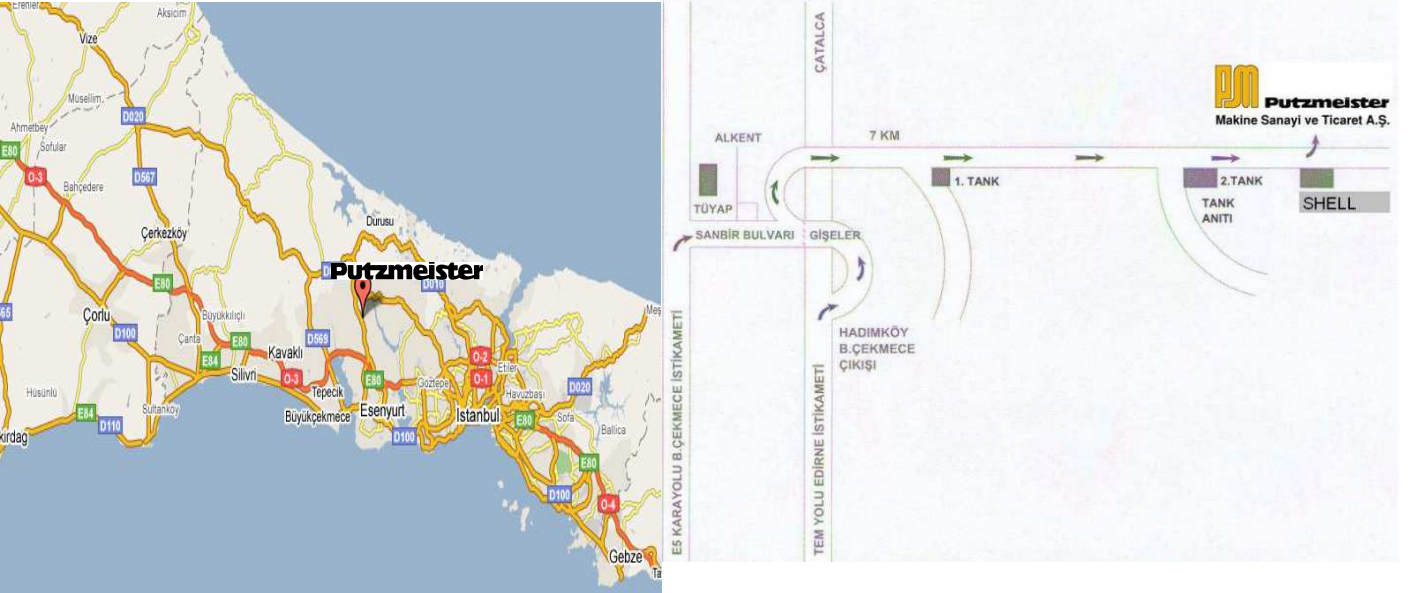

Hadımköy Satış & Servis

Hastane Mahallesi HADIMKÖY İSTANBUL Caddesi
No: 62 Hadımköy-ARNAVUTKÖY/İSTANBUL

Tel : 0212 771 55 00

Faks : 0212 771 55 09

İnternet : <http://www.putzmeister.com.tr>

PM **Putzmeister**
Makine Sanayi ve Ticaret A.Ş.

Şehir Haritası

Karayolu ile Ulaşım

Havaalanından Geliş

İstanbul Atatürk Havalimanından TEM (D-100) yolunda ilerleyiniz ve Edirne istikametinde TEM Mahmutbey gişelerden giriş yapınız. Hadımköy sapağından giriniz. Hadımköy gişelerden geçtikten sonra ilk sağ yoldan dönünüz. (Hadımköy tabelasından Hadımköy'e doğru) Yol üzerindeki ikinci Shell istasyonunun karşısında Putzmeister Hadımköy ofisimizi göreceksiniz.